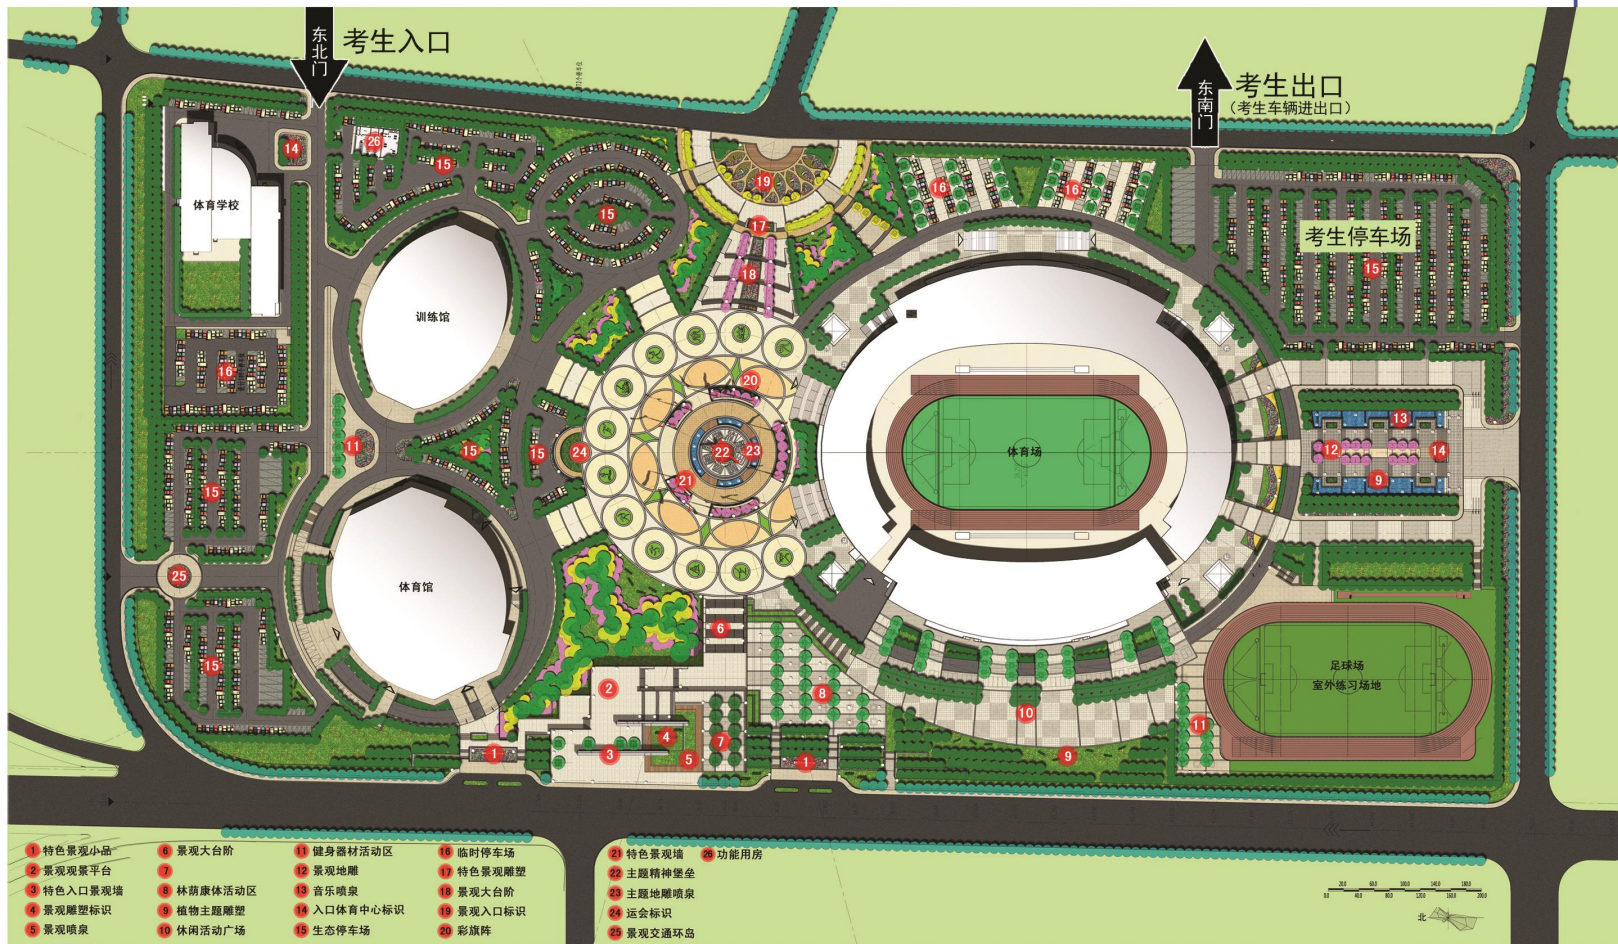

锦州滨海体育中心

东

北

南

西